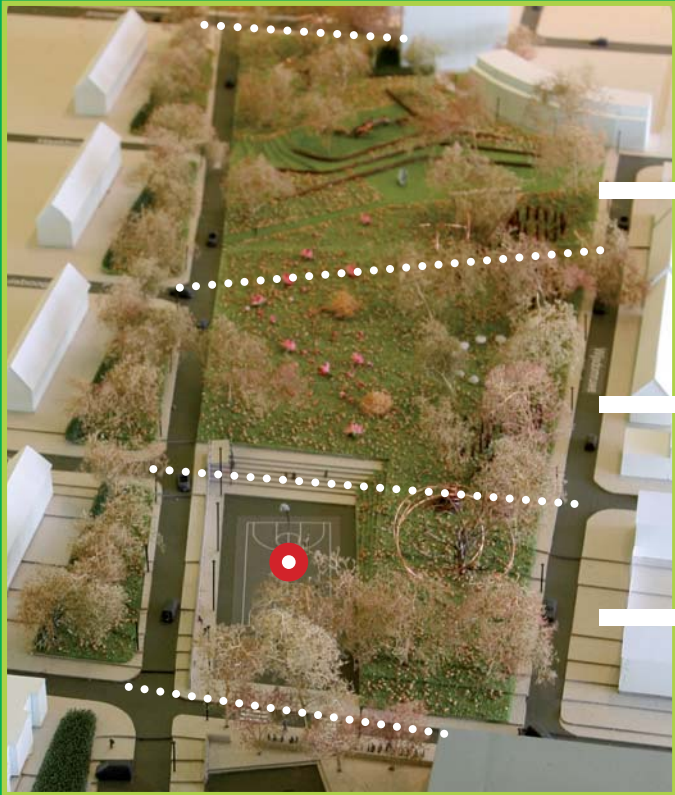

## Herinrichting groene wig Schildruwe/Wijsdomruwe

Fase II

Fase I

Fase III

Samenwerkingsproject tussen kinderen basisscholen Palet, Markus, de Sprong, CNME, Trajekt, Buurtplatform Malberg en Manjefiek Malberg